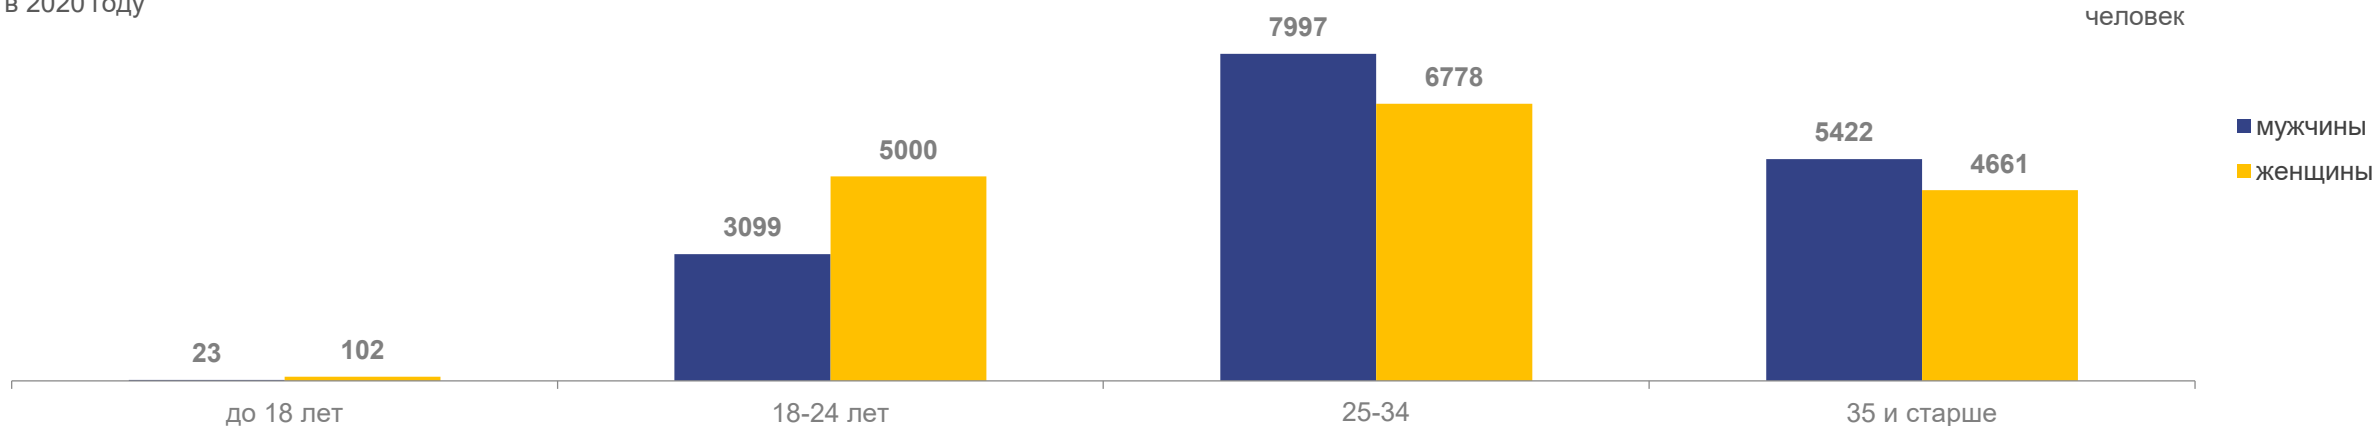

ДЕНЬ ВСЕХ ВЛЮБЛЕННЫХ

— 14 февраля

Браки и разводы

в январе-ноябре 2021 года.

18,5 тысяч браков

12,7 тысяч разводов

Распределение вступивших в брак по полу и возрасту

в 2020 году

ДЕНЬ ВСЕХ ВЛЮБЛЕННЫХ

— 14 февраля

Коэффициенты брачности

число браков на 1000 человек населения, в январе-ноябре 2021 года

6,4 по муниципальным образованиям Самарской области

Городские округа (топ 4)

Муниципальные районы (топ 4)