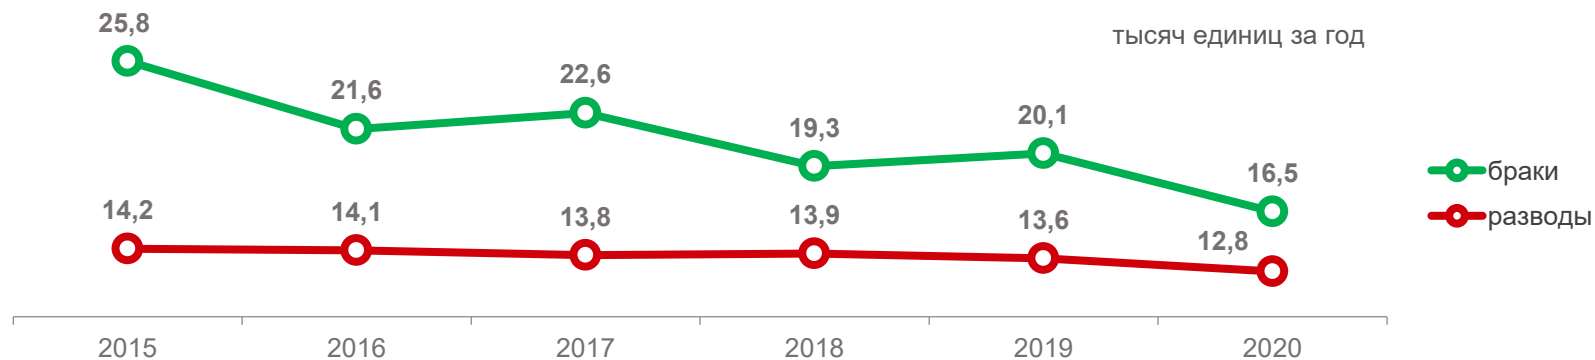

ДЕНЬ ВСЕХ ВЛЮБЛЕННЫХ

— 14 февраля

Браки и разводы

в январе-ноябре 2021 года.

18,5 тысяч браков

12,7 тысяч разводов

Распределение вступивших в брак по полу и возрасту

в 2020 году

ДЕНЬ ВСЕХ ВЛЮБЛЕННЫХ

— 14 февраля

Коэффициенты брачности

число браков на 1000 человек населения, в январе-ноябре 2021 года

6,4 по муниципальным образованиям Самарской области

Городские округа (топ 4)

Муниципальные районы (топ 4)